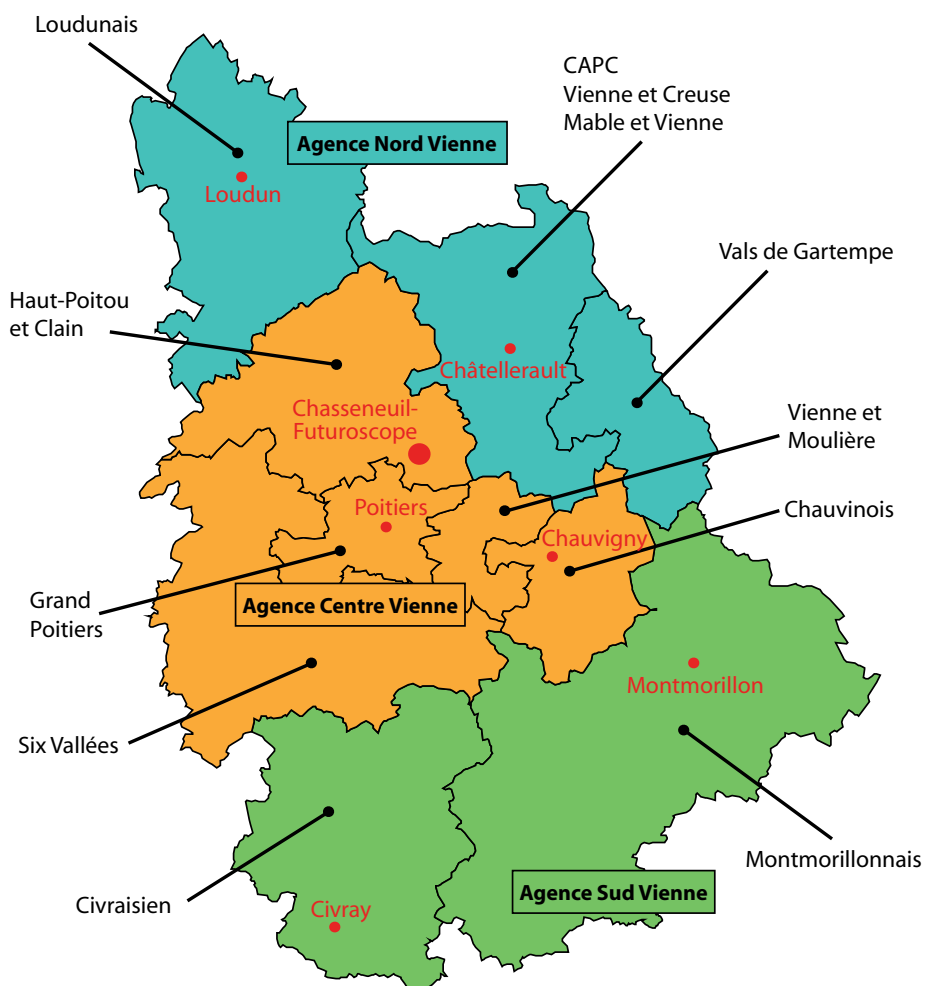

Vos agences

- **Agence Centre-Vienne
  Chasseneuil-Futuroscope**

Téléport 1
7 avenue du Tour de France
CS 50146 CHASSENEUIL
86961 Futuroscope Cedex
Tél. : 05 49 60 98 00
Fax : 05 49 41 65 72

- **Agence Nord-Vienne
  Châtelleraut**

1 square Gambetta
86100 Châtelleraut
Tél. : 05 49 23 43 22
Fax : 05 49 23 00 22

- **Bureau de Loudun**

Centre d'accueil des entreprises
9, avenue de Ouagadougou
86200 Loudun
Tél./Fax : 05 49 98 46 67

- **Agence Sud-Vienne
  Montmorillon**

17, rue du Four
86500 Montmorillon
Tél. : 05 49 83 00 24
Fax : 05 49 83 80 95

- **Bureau de Civray**

8 avenue de la Gare
86400 Civray
Tél. / Fax : 05 49 97 07 69

- Confidentialité : le personnel de la CCIV a un devoir de confidentialité sur toutes les informations communiquées sur votre projet d'activité.
- Cette action a reçu le certificat de labellisation qualité CCI Entreprendre en France, le réseau des professionnels de la création et de la reprise d'entreprises.

**CHAMBRE
DE COMMERCE
ET D'INDUSTRIE
DE LA VIENNE**

Téléport 1
7 avenue du Tour de France
CS 50146 CHASSENEUIL
86961 FUTUROSCOPE CEDEX
Tél. 05 49 60 98 00
Fax 05 49 41 65 72

info@poitiers.cci.fr
www.poitiers.cci.fr