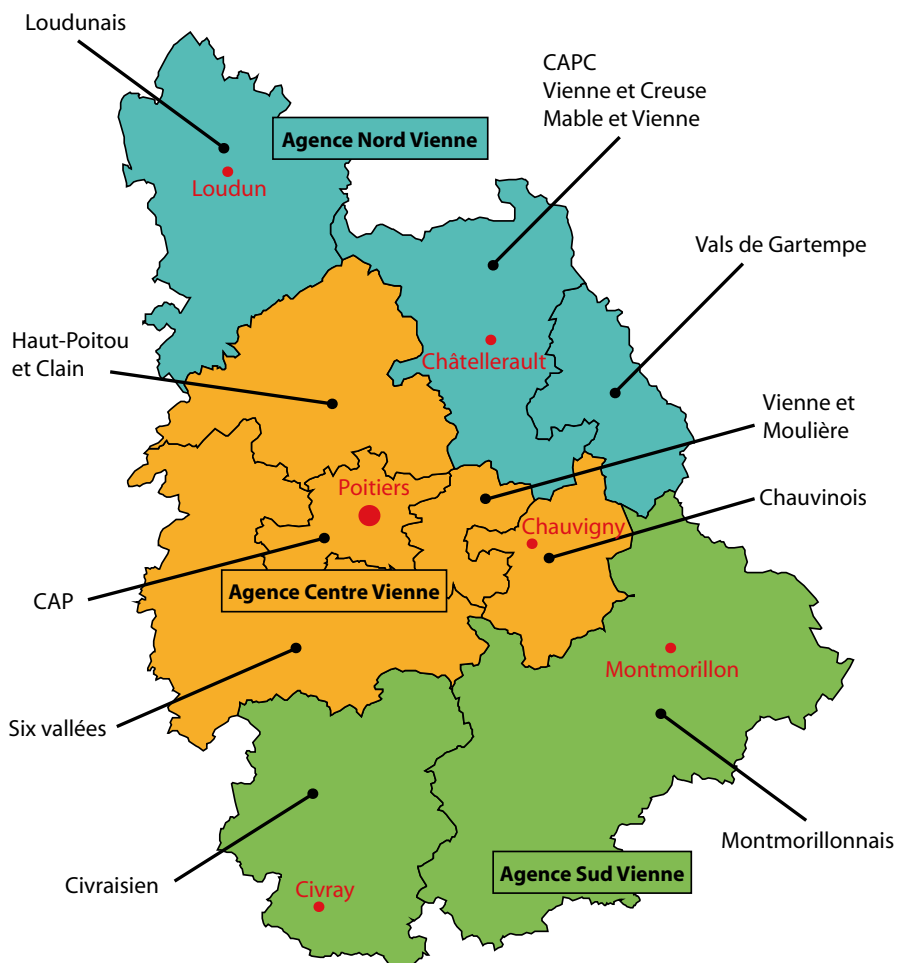

Vos agences

■ Agence Centre-Vienne Poitiers/Chauvigny

47, rue du Marché Notre Dame
BP 229
86006 Poitiers Cedex
Tél. : 05 49 60 98 00
Fax : 05 49 41 65 72

■ Agence Nord-Vienne Châtelleraut/Loudun

1 square Gambetta
86100 Châtelleraut
Tél. : 05 49 23 43 22
Fax : 05 49 23 00 22

■ Agence Sud-Vienne Montmorillon/Civray

Eco Espace
70 rue de Concise
86500 Montmorillon
Tél. : 05 49 83 00 24
Fax : 05 49 83 80 95

■ Bureau de Civray

8 avenue de la Gare
86400 Civray
Tél. / Fax : 05 49 97 07 69

- Confidentialité : le personnel de la CCIV a un devoir de confidentialité sur toutes les informations communiquées sur votre projet d'activité.
- Cette action a reçu le certificat de labellisation qualité CCI Entreprendre en France, le réseau des professionnels de la création et de la reprise d'entreprises.

**CHAMBRE
DE COMMERCE
ET D'INDUSTRIE
DE LA VIENNE**

47, rue du Marché Notre Dame
BP 229 – 86006 POITIERS CEDEX
Tél. 05 49 60 98 00
Fax 05 49 41 65 72

info@poitiers.cci.fr
www.poitiers.cci.fr