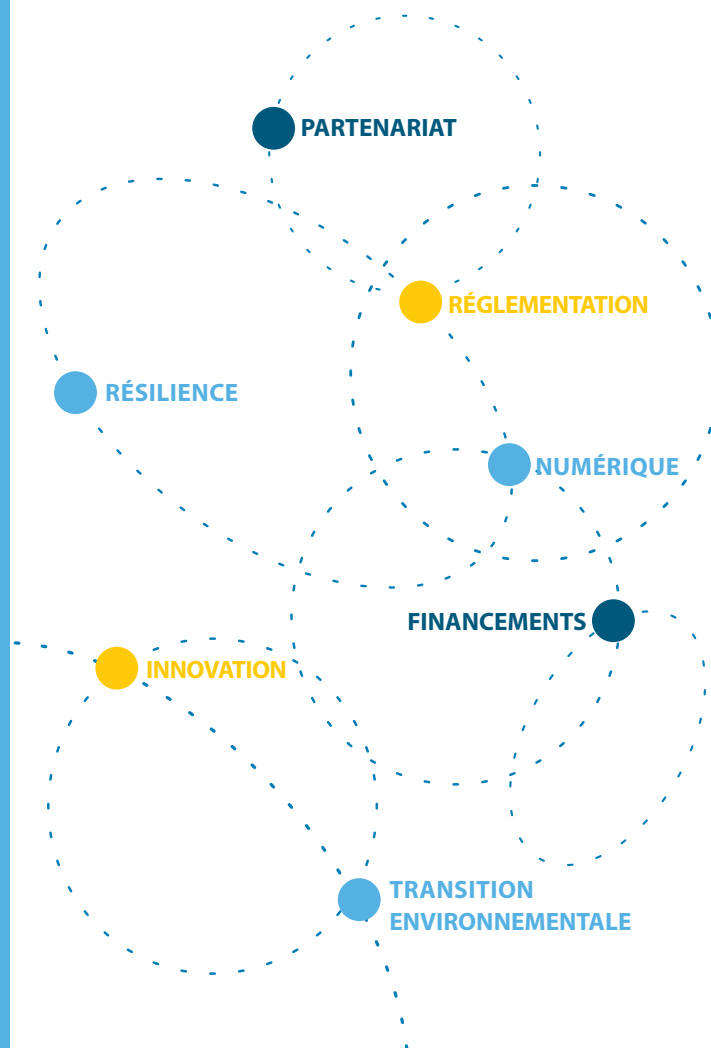

 @entrepriseurope

www.entreprise-europe-sud-ouest.fr

entreprise
europe
network

La force
d'un réseau européen
au service du développement
et des transitions environnementales
et numériques des entreprises
du Sud-Ouest